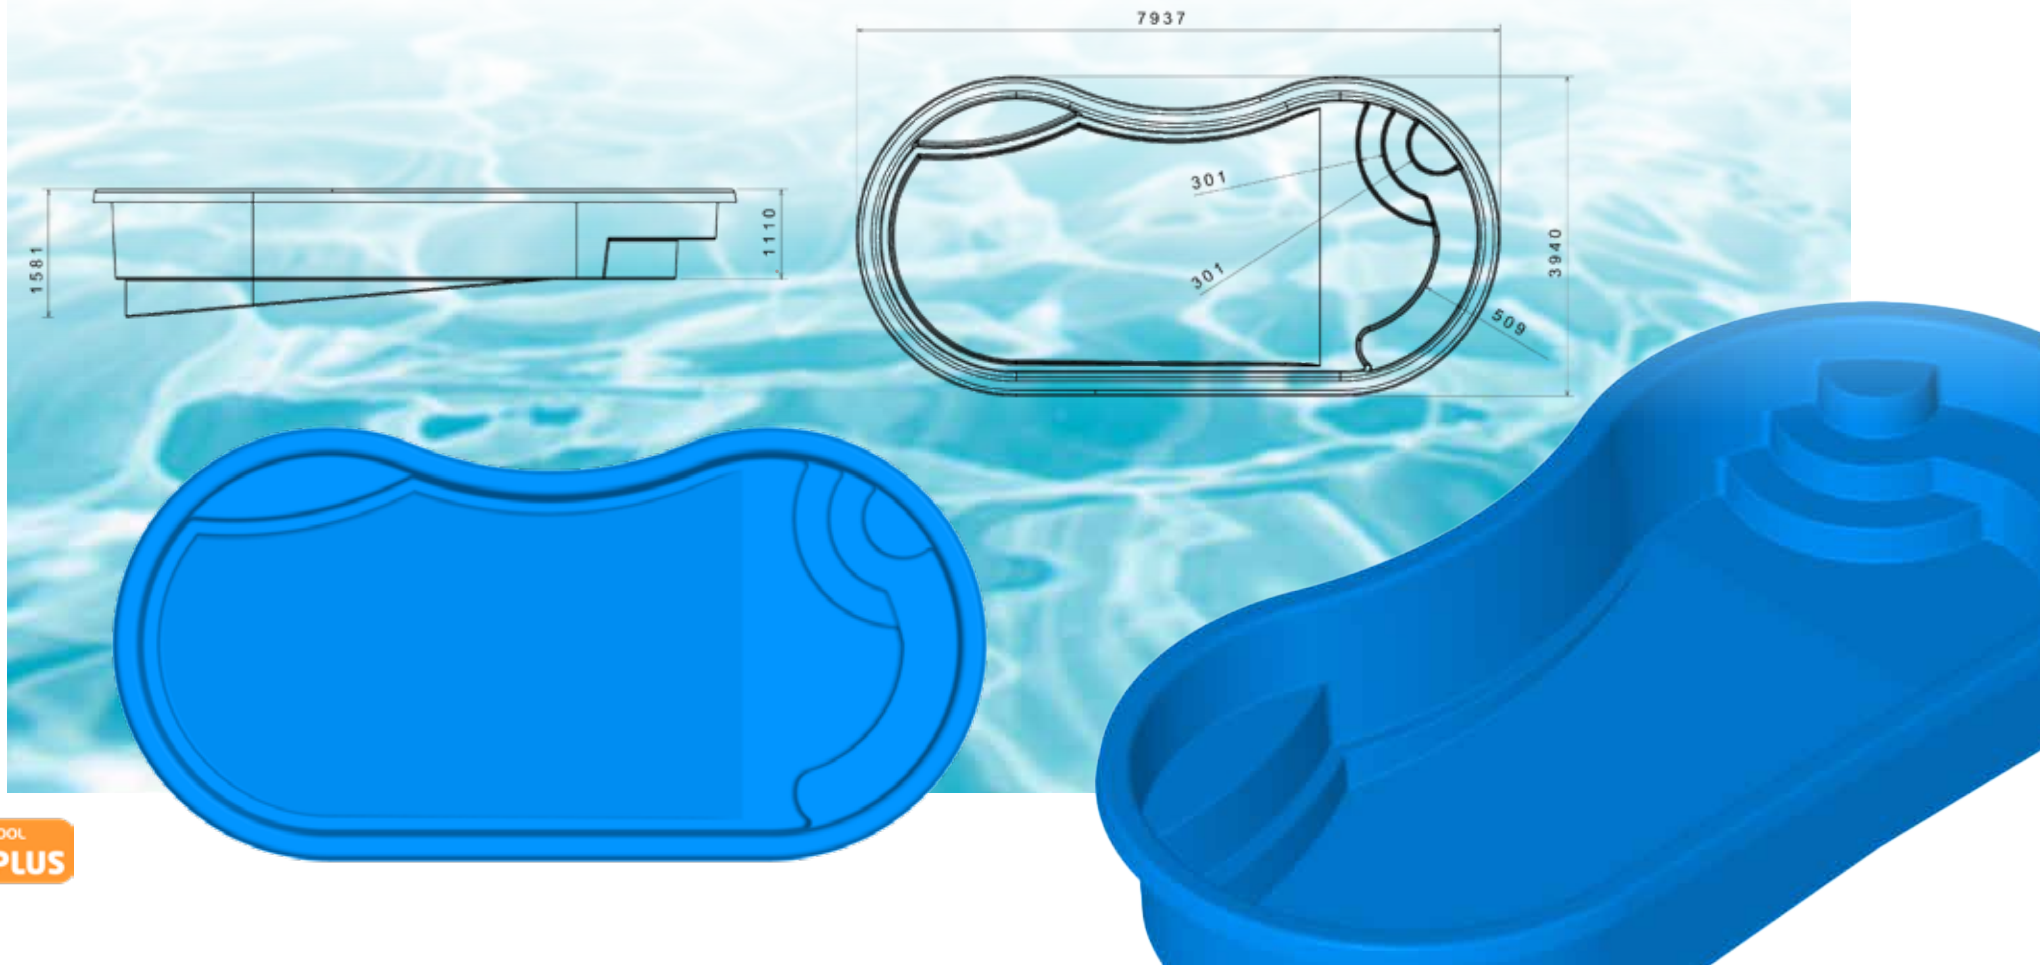

### ۵ رنگ

- نصب و راه اندازی ۵ الی ۷ روز کاری
- بازدید دوره ای سالانه توسط کارشناسان مربوطه
- مجهز به پله برای ورود به استخر و لبه استراحت شناگر در قسمت پرع عمق
- بدنه با پوشش های گرانیتی منحصر به فرد بدون نیاز به استفاده از کاشی
- ساختار ۱۰ لایه شامل الیاف شیشه ای، رزین و ژلکوت به منظور آب بندی ۱۰۰٪
- طراحی زیبا در پنج رنگ آبی کم رنگ، آبی استخری، آبی پررنگ، سرمه ای و سفید
- بدنه داخلی ضد جلبک، ضد باکتری، ضد خش با مقاومت شیمیایی و مکانیکی بالا

## استخر فایبرگلاس (مدل راین)

عمق ۱/۱۰م تا ۱/۶۰

ابعاد ۴x۸م

شامل دو عدد اسکیمر MEGA POOL با رنگ هماهنگ با کاسه (آبی، مشکی، سفید و خاکستری)

دو عدد چراغ استخر ۲۰ وات استیل اولترافلت با رنگ های (آفتابی، RGB، مهتابی)

کفشور ۴ اینچ و شش عدد نازل ABS در دیواره و کف استخر

لوله و اتصالات UPVC متصل به کاسه

### تجهیزات و اتصالات کاسه (متعلقات)