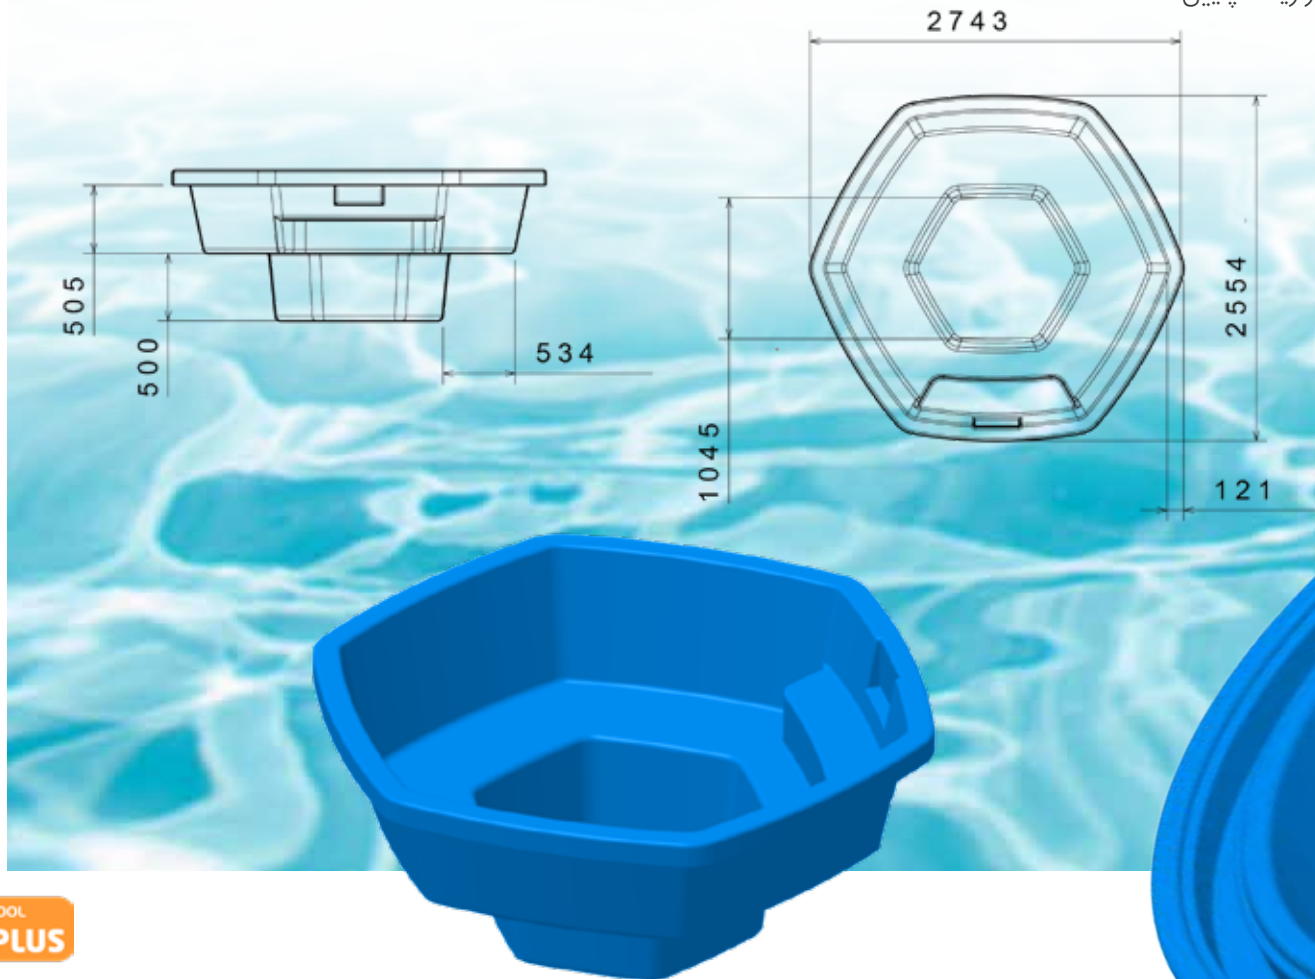

جکوزی فایبرگلاس (مدل وان)

■ ابعاد : قطر ۲/۷۵

تجهیزات و اتصالات کاسه (متعلقات)

- سیکل تصفیه اسکیمری
- چراغ جکوزی ۲۰ وات استیل اولترافلت با رنگ های (آفتابی، RGB، مهتابی)
- کفشور و دو عدد نازل ABS در دیواره و دو عدد در کف جکوزی
- لوله و اتصالات UPVC متصل به کاسه
- مجهز به ۴ نازل جت در رینگ بالا و ۴ نازل جت در رینگ پایین