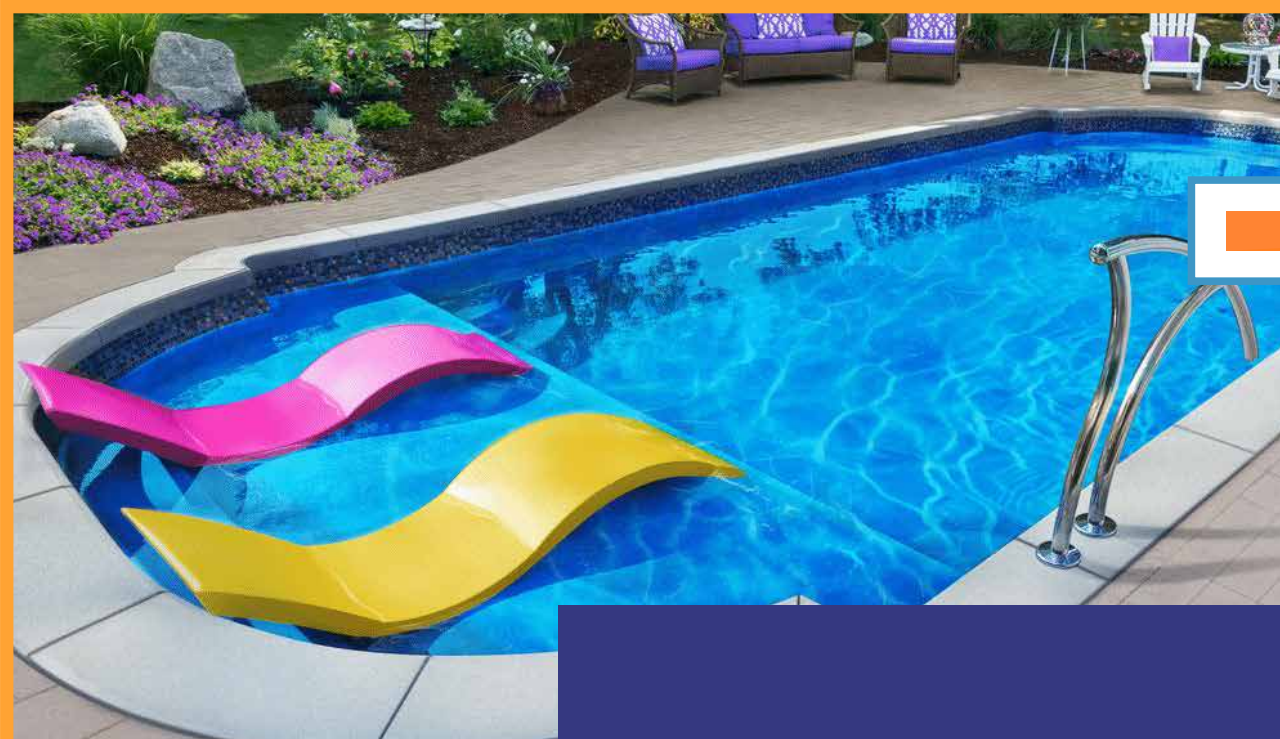

ویژگی های استخرهای پیش ساخته MegapoolSwimplus

۵ رنگ