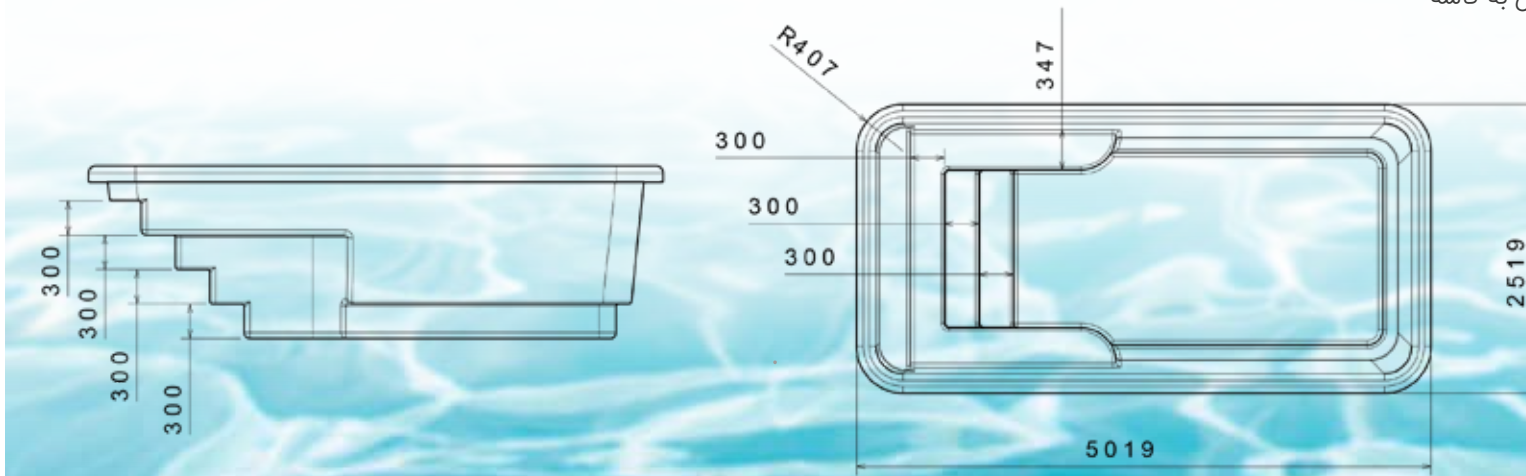

### تجهیزات و اتصالات کاسه (متعلقات)

■ ابعاد ۲/۵×۵m عمق ۱/۴۰m

■ شامل یک عدد اسکیمر MEGA POOL با رنگ هماهنگ با کاسه (آبی، مشکی، سفید و خاکستری)

■ دو عدد چراغ استخر ۲۰ وات استیل اولترافلت با رنگ های (آفتابی، RGB، مهتابی)

■ کفشور ۴ اینچ و چهار عدد نازل ABS در دیواره و کف استخر

■ لوله و اتصالات UPVC متصل به کاسه