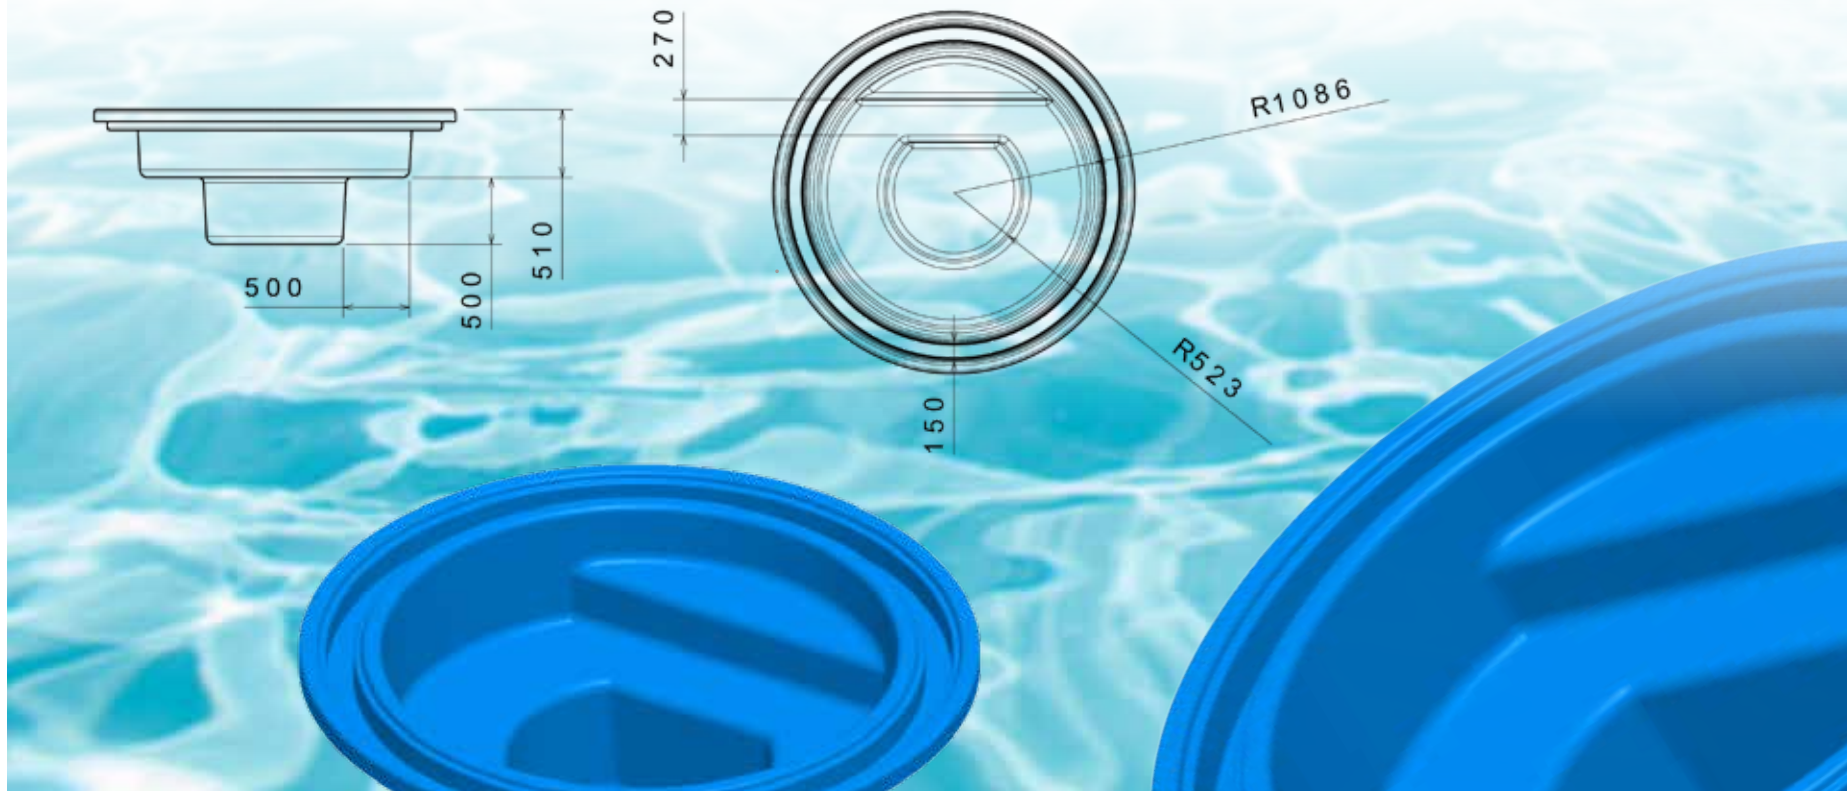

جکوزی فایبرگلاس (مدل ویکتوریا)

■ ابعاد : قطر ۲/۷۰

تجهیزات و اتصالات کاسه (متعلقات)

- سیکل تصفیه سرریز
- چراغ جکوزی ۲۰ وات استیل اولترافلت با رنگ های (آفتابی، RGB، مهتابی)
- دو عدد کفشور و دو عدد نازل ABS در دیواره
- لوله و اتصالات UPVC متصل به کاسه
- مجهز به ۴ نازل جت در رینگ بالا و ۴ نازل جت در رینگ پایین
- در صورت درخواست ساخت مخزن بالانس تانک، ۱۰٪ به قیمت کاسه افزوده خواهد شد.