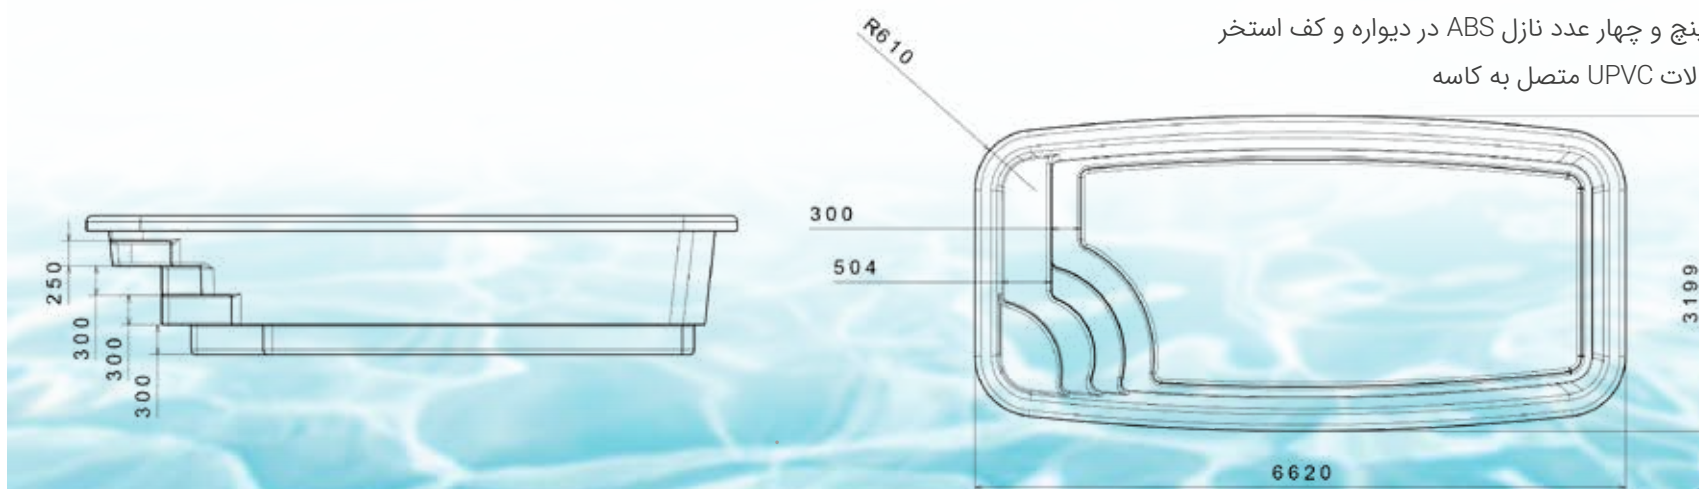

استخر فایبرگلاس (مدل نیل)

■ ابعاد ۳/۲۰×۶/۶۰m عمق ۱/۴۵m

تجهیزات و اتصالات کاسه (متعلقات)

- شامل یک عدد اسکیمر MEGA POOL با رنگ هماهنگ با کاسه (آبی، مشکی، سفید و خاکستری)
- دو عدد چراغ استخر ۲۰ وات استیل اولترافلت با رنگ های (آفتابی، RGB، مهتابی)
- کفشور ۴ اینچ و چهار عدد نازل ABS در دیواره و کف استخر
- لوله و اتصالات UPVC متصل به کاسه