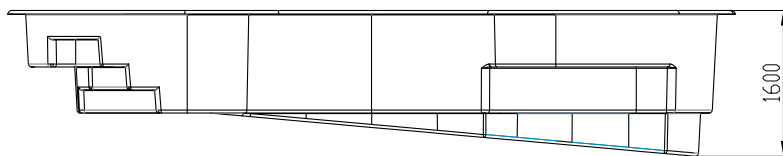

وزن (kg)	عمق (m)	عرض (m)	طول (m)	مدل استخر
850	1/10 to 1/60	4	8	RHINE