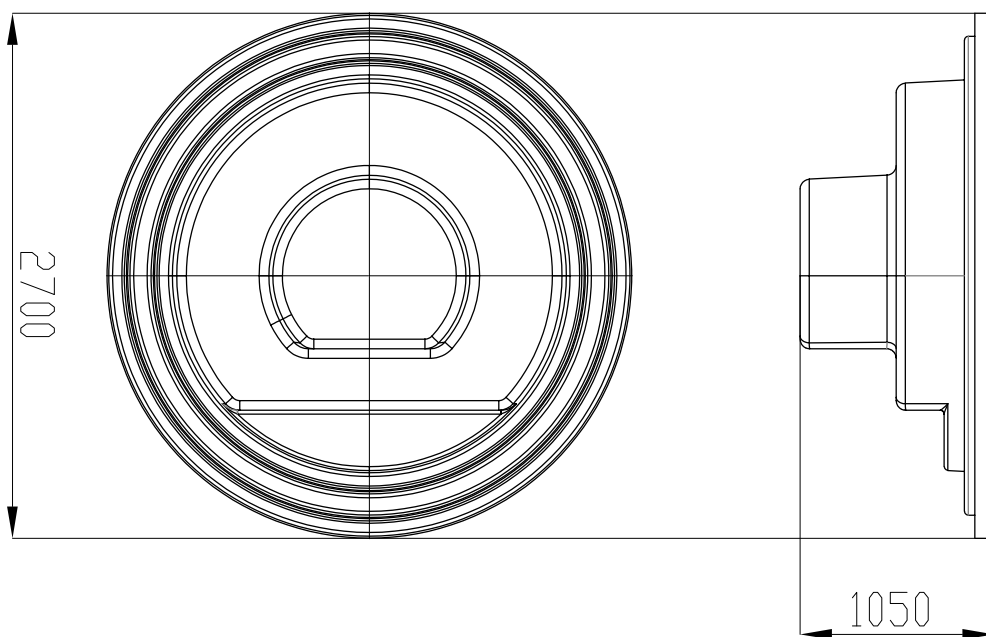

وزن (kg)	عمق (m)	قطر (m)	مدل استخر
200	1/05	2/70	SEVAN