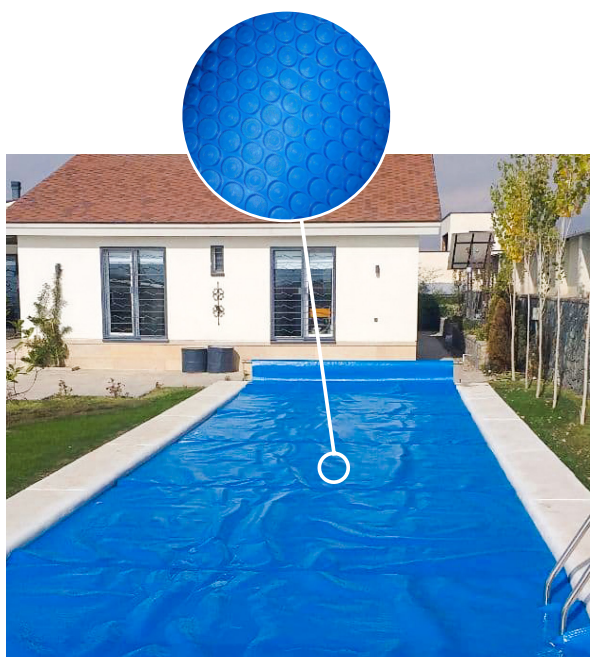

جمع‌کننده‌ی دستی روکش استخر مگاپول (استیل)

شامل لوله ۲ اینچ با ضخامت ۱ میل از جنس استیل ۳۰۴
تقویت شده با ۴ بلبرینگ جهت سهولت چرخش
مجهز به دستگیره جمع‌کننده متحرک تمام استیل
پایه پروفیل استیل در ابعاد ۲۰ × ۴۰ سانتی‌متر
با قابلیت نصب به صورت پایه ثابت و متحرک
دارای شفت ۱ اینچ استیل نگیر

Product Name	اندازه (m)	ضخامت میله استیل (mm)
جمع‌کننده‌ی روکش مگاپول سری کوتاه	1-4	1
	4-4.50	1

MEGA POOL Manual Cover Reel in Steel for Medium to Large Pools

جمع‌کننده دستی روکش استخر مگاپول (استیل)

شامل لوله ۲ اینچ با ضخامت ۳ میل از جنس استیل ۳۰۴ تقویت شده با ۴ بلبرینگ جهت سهولت چرخش مجهز به دستگیره جمع‌کننده متحرک تمام استیل پایه پروفیل استیل در ابعاد ۲۰ x ۴۰ سانتی‌متر با قابلیت نصب به صورت پایه ثابت و متحرک دارای شفت ۱ اینچ استیل نگیر

Product Name	اندازه (m)	ضخامت میله استیل (mm)
جمع‌کننده‌ی روکش مگاپول سری بلند	1-5.5	3
	6+	3

MEGA POOL Polyethylene Pool Cover

روکش استخر پلی اتیلن مگاپول

روکش از جنس پلی اتیلن با قطر حباب ۱۳ میلی‌متر مقاوم در برابر اشعه UV، حاوی افزودنی‌های آنتی‌اکسیدان و آنتی‌باکتریال مقاوم در برابر انواع مواد شیمیایی موجود در آب استخر قابل نصب بر روی دستگاه‌های جمع‌کننده اتوماتیک و دستی بهره‌گیری از پلیمر حباب‌دار جهت شناور ماندن روی سطح آب قیمت مناسب و نصب آسان محافظ مناسب جهت جلوگیری از ورود آشغال به آب استخر کاهش هدررفت گرما و مواد شیمیایی آب بر اثر تبخیر سطحی کاهش هزینه‌های نگهداری استخر ۲ سال گارانتی میراب آراین

MEGA POOL PVC Pool Cover

روکش استخر PVC مگاپول

از جنس PVC با قابلیت تحمل وزن تا ۱۵KG مناسب جهت استفاده در چهار فصل سال (به ویژه فصل زمستان در صورت عدم استفاده از استخر)
وزن سبک، استحکام بالا، نصب آسان
امنیت بالا برای کودکان و حیوانات خانگی
طول عمر بالا نسبت به روکش پلی اتیلن
بدون نیاز به دستگاه جمع کننده
محافظ مناسب جهت جلوگیری از ورود آشغال به آب استخر
کاهش هدررفت گرما و مواد شیمیایی آب بر اثر تبخیر سطحی
کاهش هزینه‌های نگهداری استخر
۲ سال گارانتی میراب آرین