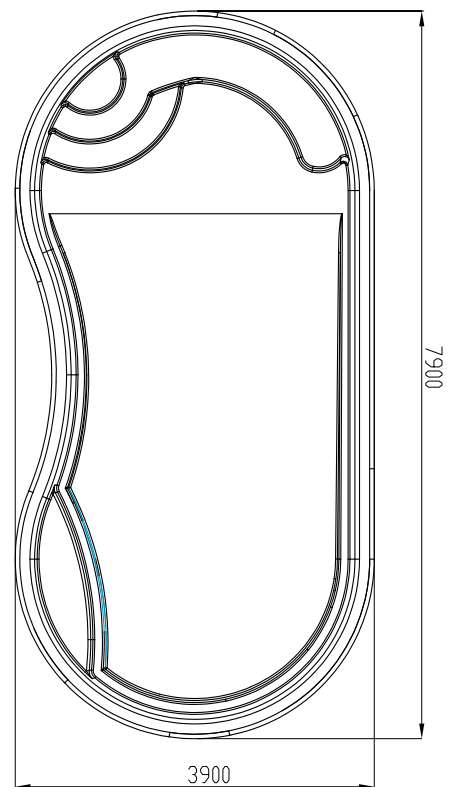

وزن (kg)	عمق (m)	عرض (m)	طول (m)	مدل استخر
850	1/10 to 1/60	4	8	RHINE