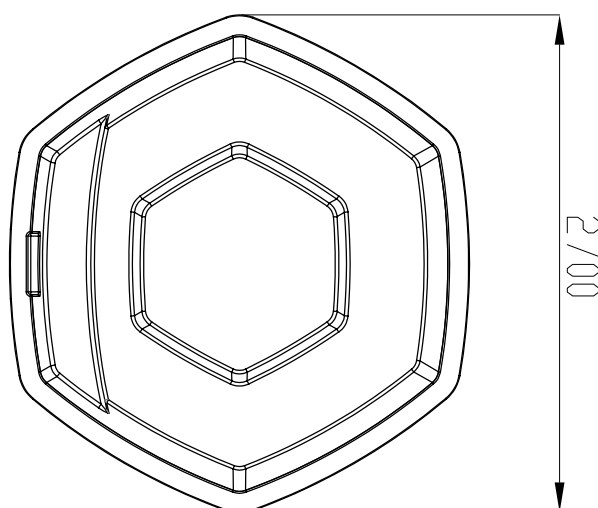

وزن (kg)	عمق (m)	قطر (m)	مدل استخر
200	1/05	2/70	VAN