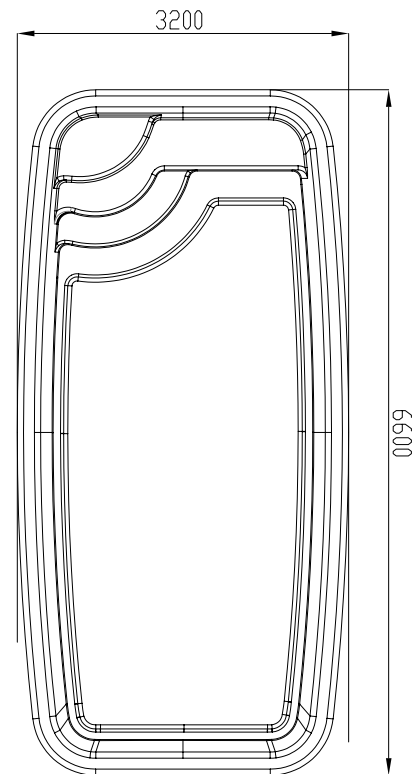

مدل استخر	طول (m)	عرض (m)	عمق (m)	وزن (kg)
NILE	6/60	3/20	1/50	600