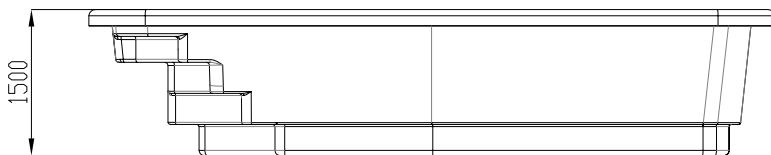

مدل استخر	طول (m)	عرض (m)	عمق (m)	وزن (kg)
NILE	6/60	3/20	1/50	600