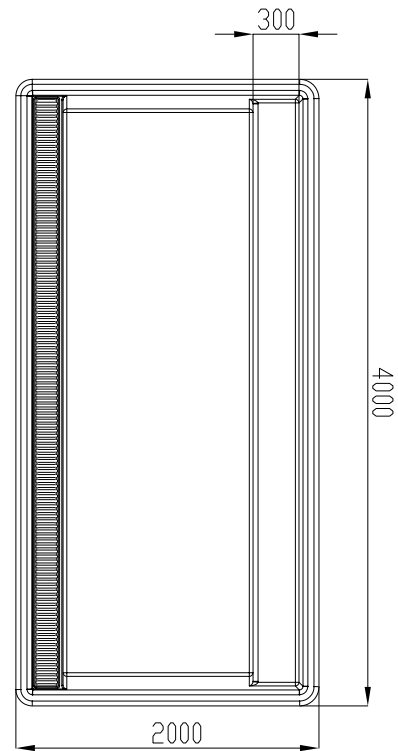

مدل استخر	طول (m)	عرض (m)	عمق (m)	وزن (kg)
AMUR	4	2	1/30	300