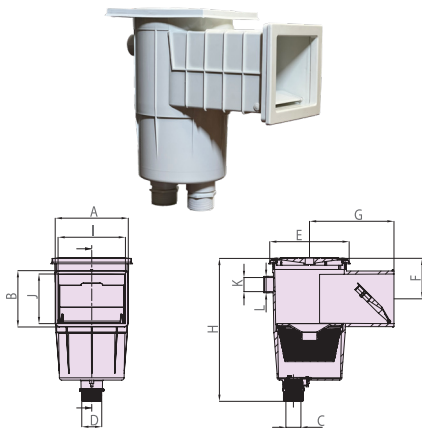

پمپ تصفیه استخر و جکوزی

پمپ جت جکوزی

دمای آب استخر و جکوزی

روشنایی محوطه و کاسه‌ی استخر و جکوزی

پارامترهای شیمیایی آب استخر و جکوزی از جمله کلر و pH

دما و رطوبت هوای سالن استخرها و جکوزی‌های سرپوشیده

A photograph of a person swimming in a pool, viewed from above. The water is a vibrant blue. A large, bright yellow inflatable ring is partially visible on the right side of the frame. The text is overlaid on the lower half of the image.

Swimming Pool Accessories & Maintenance

ملزومات استخر و جکوزی
تجهیزات جانبی

MEGA POOL Combo Liner Skimmer

اسمیکر لاینری کمبو MEGA POOL

طراحی شده برای استخرهای فایبرگلاس و وینیلی عرضه شده به همراه قاب لاینری، واشر مخصوص و پیچ و مهره بدنه کاملاً یکپارچه، ساخته شده از ABS مجهز به دو خروجی در مکش اسکیمر دارای پروفیل های تقویتی در بدنه جهت افزایش استحکام و طول عمر قابل اتصال به دو سایز مختلف ۵۰ و ۶۳ میلی متر در کانکشن مکش اسکیمر