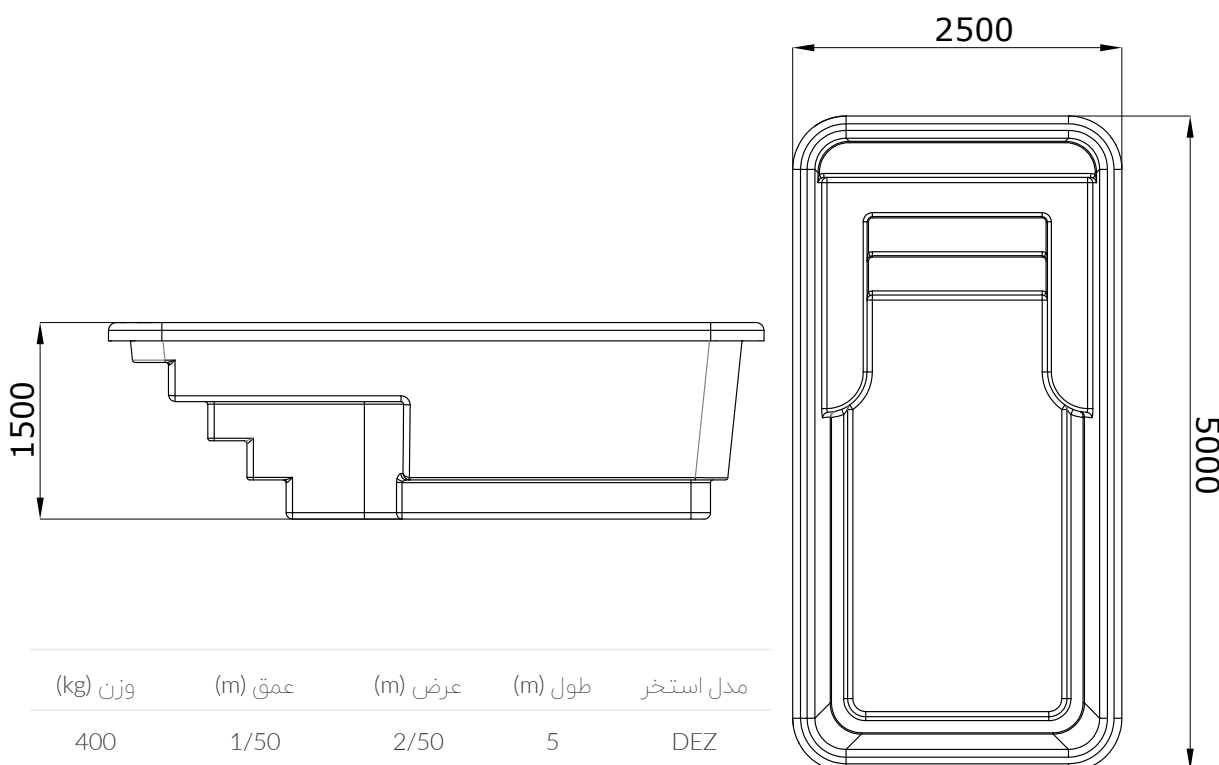

مدل استخر	طول (m)	عرض (m)	عمق (m)	وزن (kg)
NILE	6/60	3/20	1/50	600

DEZ Fiberglass Pool

استخر پیش ساخته مدل دز

مشخصات:

طرح مستطیلی
مجهز به پله برای ورود به استخر، محل نشیمن و لبه‌ی استراحت شناگر

متعلقات

یک عدد اسکیمر لاینری MEGA POOL (عرضه شده در رنگ‌های هماهنگ با استخر)
دو عدد چراغ استخر ۱۰ وات (عرضه شده در سه رنگ آفتابی، مهتابی و RGB)
کفشور لاینری ۴ اینچ و چهار عدد نازل لاینری ABS در دیواره و کف استخر